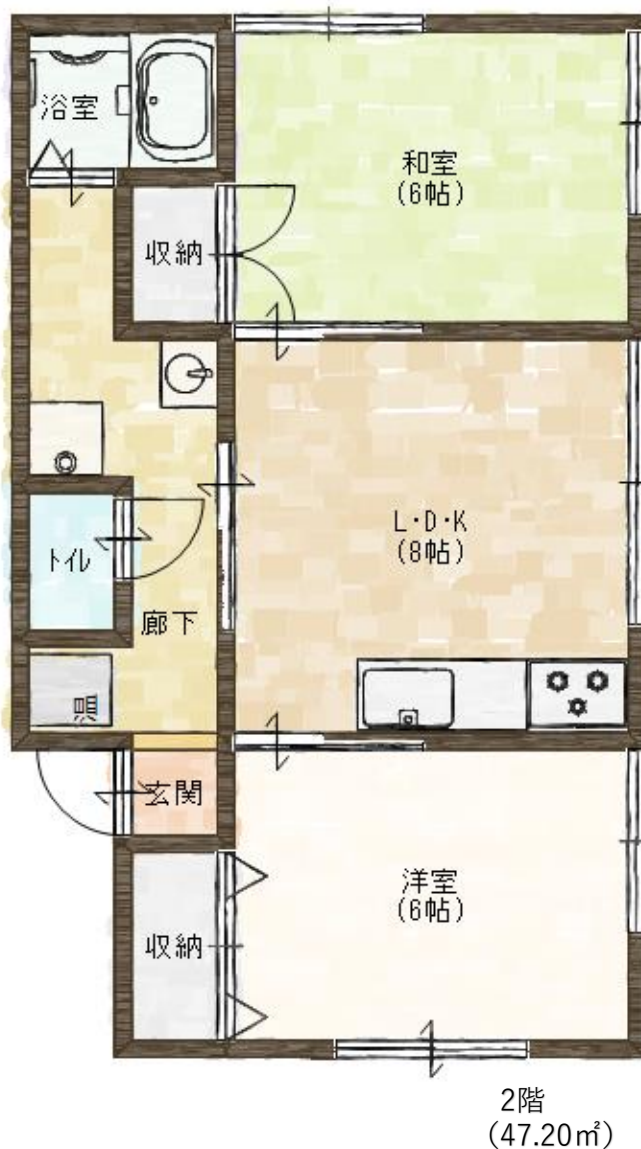

メゾンリー

むつ市柳町3丁目