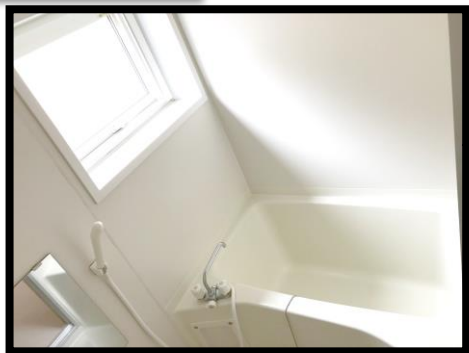

ユニットバス

※間取図は、現況と異なる場合があります。

*チラシの内容と異なることがあります。

シーエスホーム

建設業 青森県知事(般-29)第600029号
宅地建物取引業 青森県知事(4)第3099号

お問い合わせ・資料請求は、お気軽に

0175-33-3253

株式会社シーエスホーム 〒035-0062 青森県むつ市仲町14番30号

新築のご相談は

シーエスホーム

検索

- ■取引態様/媒介
- ■情報公開日/H30.7
- ■仲介手数料 あり