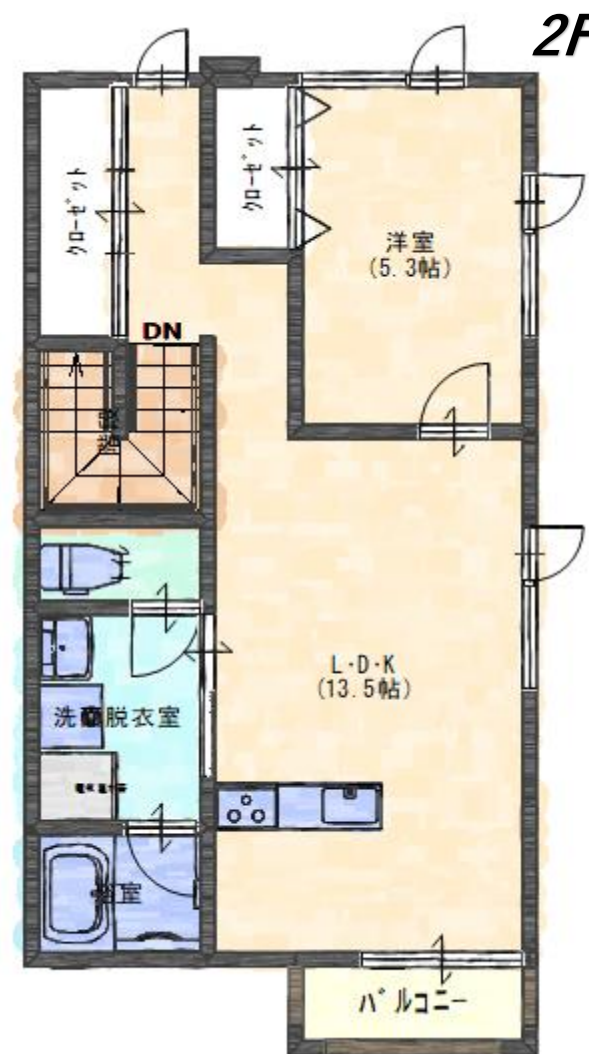

# Yoshida h1

平成20年3月 新築  
1LDK：8世帯  
2LDK：2世帯(全部屋満室)

## 《設備》

- オール電化
- IHクッキングヒーター
- ユニットバス
- 水洗トイレ
- 独立洗面化粧台
- エアコン1台付き
- 蓄熱式暖房付き
- バルコニー付き
- 専用ごみ置場
- 駐車場(1台分無料)

\*チラシの内容と異なることがあります。

1F 116号室  
1LDK (38.65㎡)

2F 126号室  
1LDK (46.92㎡)

\*チラシの内容と異なることがあります。

お問い合わせ・資料請求は、お気軽に

# Yoshida h1

1F 116号室  
1LDK (38.65㎡)

洋室 5.3帖  
クローゼット

蓄熱式暖房

キッチンカウンター  
壁付コルクボード

LDK 11.2帖  
オール電化仕様  
ナチュラルな色合い  
のお部屋

トイレ・バス別  
独立洗面化粧台

キッチン  
IHクッキングヒーター