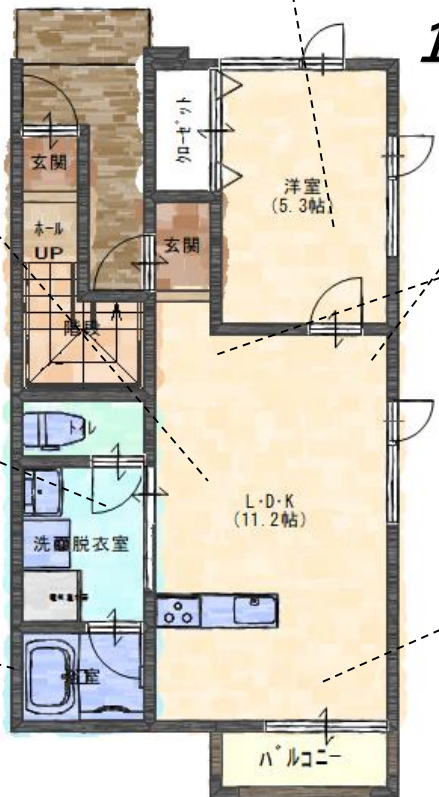

## 《設備》

- オール電化
- IHクッキングヒーター
- ユニットバス
- 水洗トイレ
- 独立洗面化粧台
- エアコン1台付き
- 蓄熱式暖房付き
- バルコニー付き
- 専用ごみ置場
- 駐車場(1台分無料)

\*チラシの内容と異なることがあります。

1F 116号室  
1LDK (38.65㎡)

2F 126号室  
1LDK (46.92㎡)

\*チラシの内容と異なることがあります。

お問い合わせ・資料請求は、お気軽に

# Yoshida h1

1F 116号室  
1LDK (38.65㎡)

洋室 5.3帖  
クローゼット

蓄熱式暖房

キッチンカウンター  
壁付コルクボード

LDK 11.2帖  
オール電化仕様  
ナチュラルな色合い  
のお部屋

トイレ・バス別  
独立洗面化粧台

キッチン  
IHクッキングヒーター

ユニットバス

※間取図は、現況と異なる場合があります。

\*チラシの内容と異なることがあります。