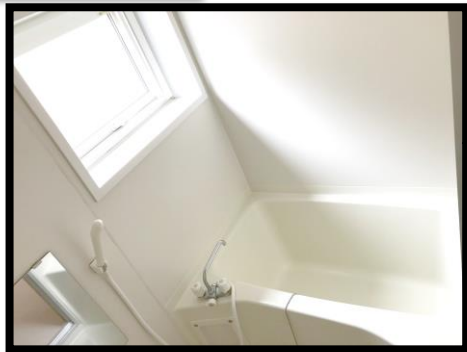

Yoshida h1

1F 116号室
1LDK (38.65㎡)

ユニットバス

※間取図は、現況と異なる場合があります。

*チラシの内容と異なることがあります。

シーエスホーム

建設業 青森県知事(般-29)第600029号
宅地建物取引業 青森県知事(4)第3099号

お問い合わせ・資料請求は、お気軽に

0175-33-3253

株式会社シーエスホーム 〒035-0062 青森県むつ市仲町14番30号

新築のご相談は

シーエスホーム

検索

- ■取引態様/媒介
- ■情報公開日/H30.7
- ■仲介手数料 あり