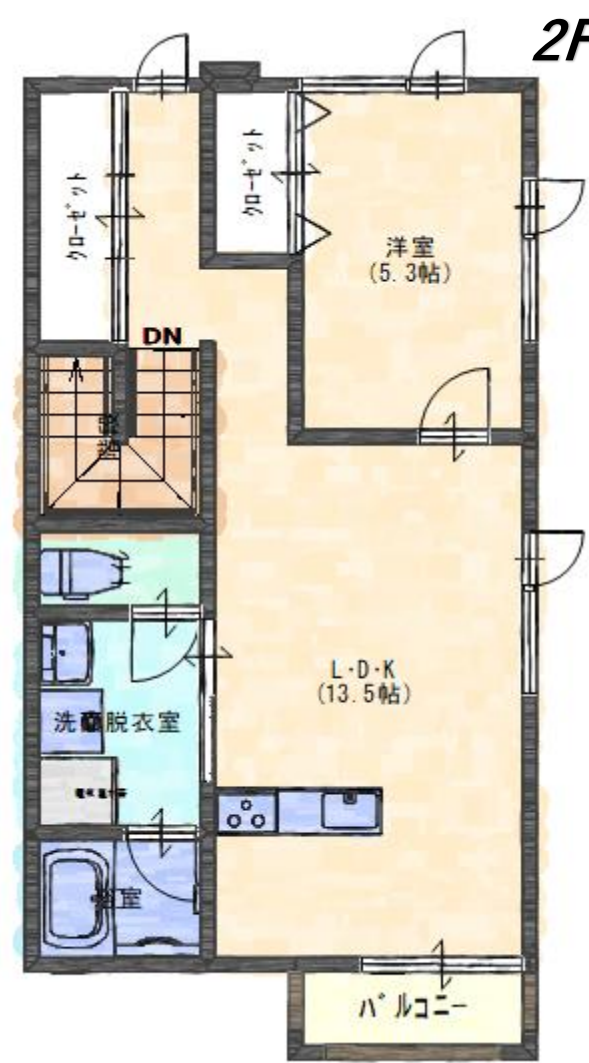

※間取図は、現況と異なる場合があります。

# Yoshida h1

平成20年3月 新築  
1LDK：8世帯  
2LDK：2世帯(全部屋満室)

## 《設備》

- オール電化
- IHクッキングヒーター
- ユニットバス
- 水洗トイレ
- 独立洗面化粧台
- エアコン1台付き
- 蓄熱式暖房付き
- バルコニー付き
- 専用ごみ置場
- 駐車場(1台分無料)

\*チラシの内容と異なることがあります。

1F 116号室  
1LDK (38.65㎡)

2F 126号室  
1LDK (46.92㎡)

\*チラシの内容と異なることがあります。

お問い合わせ・資料請求は、お気軽に