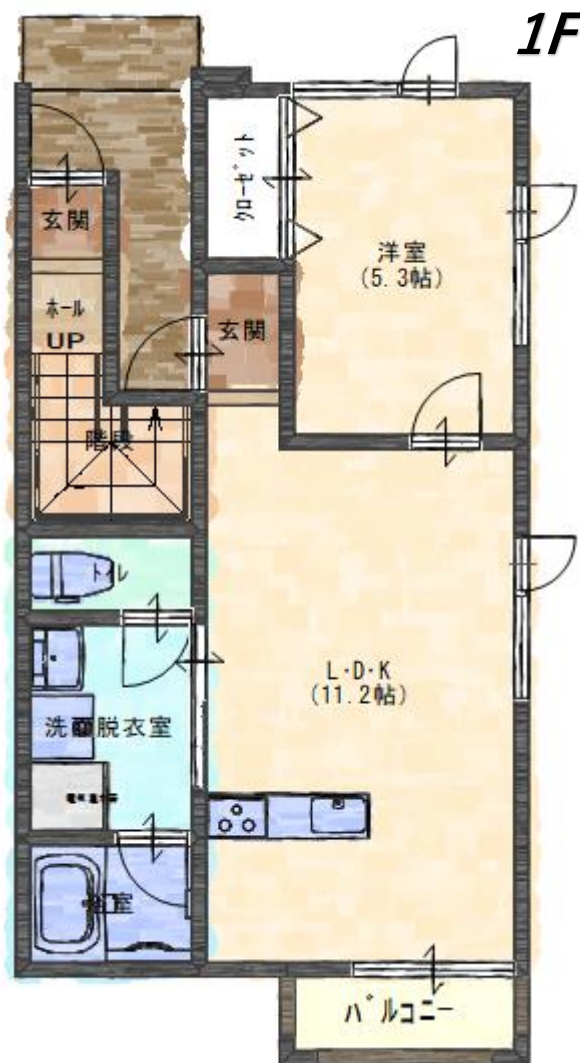

※間取図は、現況と異なる場合があります。

# Yoshida h1

平成20年3月 新築  
1LDK：8世帯  
2LDK：2世帯(全部屋満室)

## 《設備》

- オール電化
- IHクッキングヒーター
- ユニットバス
- 水洗トイレ
- 独立洗面化粧台
- エアコン1台付き
- 蓄熱式暖房付き
- バルコニー付き
- 専用ごみ置場
- 駐車場(1台分無料)

\*チラシの内容と異なることがあります。

1F 116号室  
1LDK (38.65㎡)

2F 126号室  
1LDK (46.92㎡)

\*チラシの内容と異なることがあります。

お問い合わせ・資料請求は、お気軽に