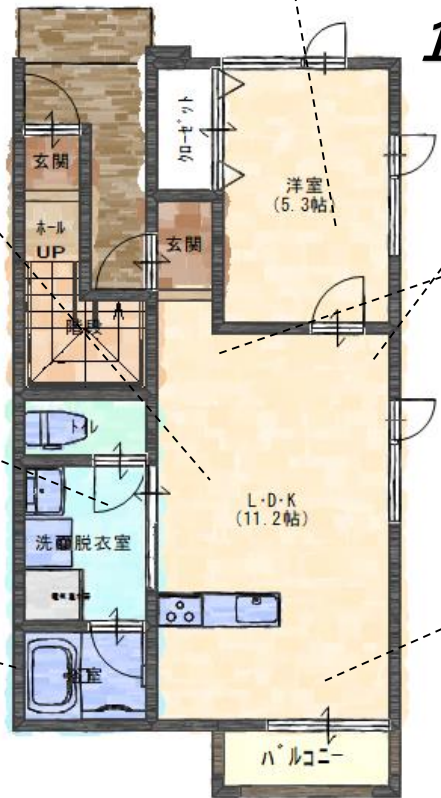

# Yoshida h1

1F 116号室  
1LDK (38.65㎡)

洋室 5.3帖  
クローゼット

蓄熱式暖房

LDK 11.2帖  
オール電化仕様  
ナチュラルな色合い  
のお部屋

キッチン  
IHクッキングヒーター

キッチンカウンター  
壁付コルクボード

トイレ・バス別  
独立洗面化粧台

ユニットバス

※間取図は、現況と異なる場合があります。

\*チラシの内容と異なることがあります。